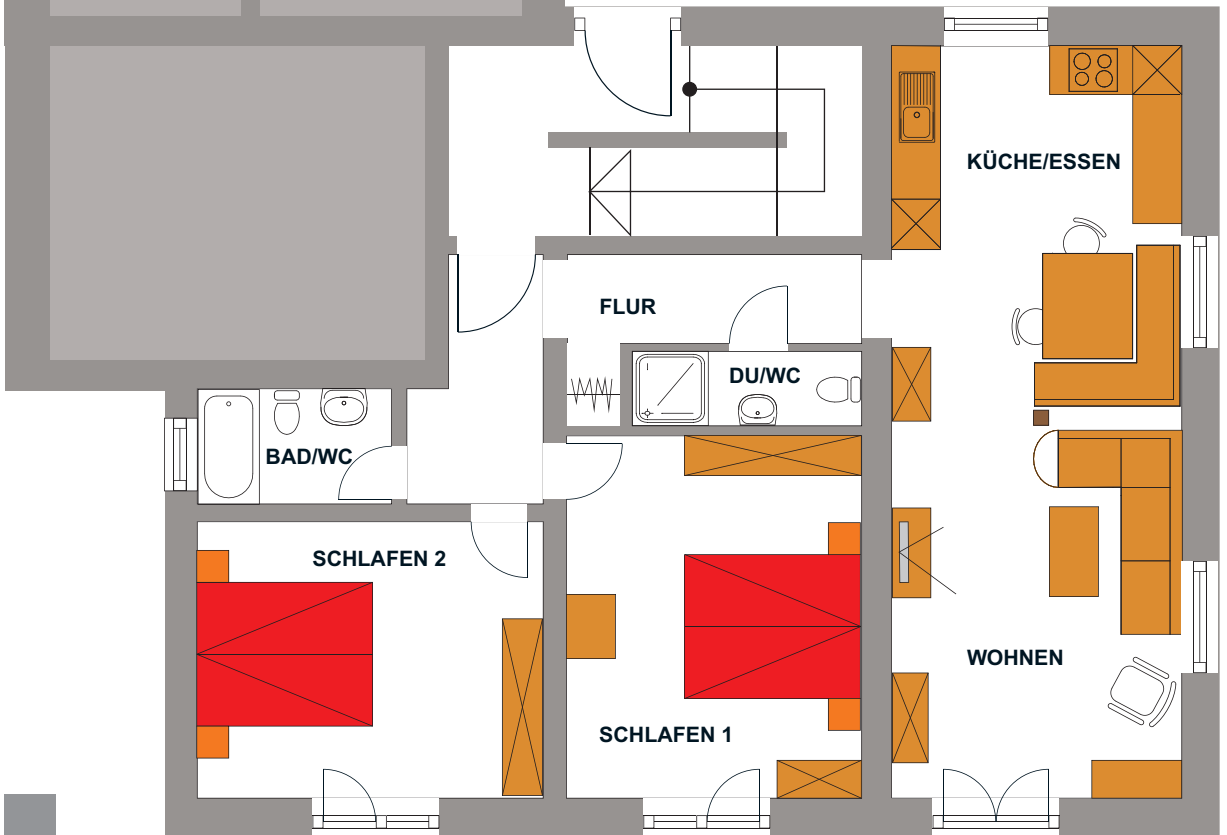

FERIENWOHNUNG SOIERN

2-4 PERSONEN, CA. 80 QM, EG

TERRASSE Süd